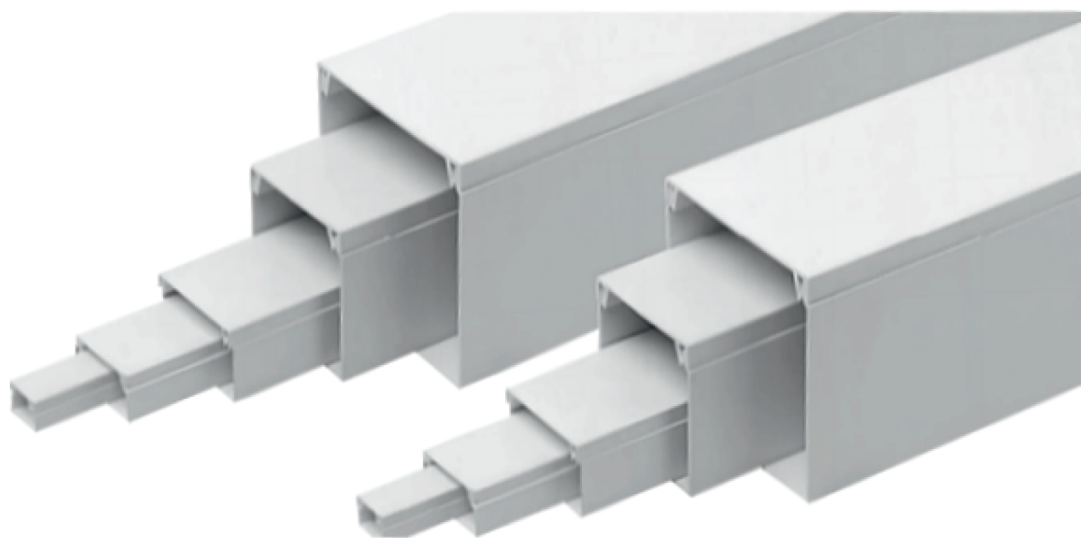

Data sheet

ΚΑΝΑΛΙ - ΚΛΕΙΣΤΟ

Κωδικός προϊόντος
ELA8040

Υλικό
PVC

Τύπος
Κανάλι - Κλειστό

Χρώμα
Λευκό

Αντοχή
IP40 (Στεγανότητα)

Θερμοκρασία Εφαρμογής
-25°C έως +60°C

Διαστάσεις
Βάσης : 80mm
Ύψους : 40mm
Πάχος Βάσης : 1.50mm

Συσκευασία
20 mt

Το κλειστό πλαστικό κανάλι elvhx® προσφέρει αξιόπιστη προστασία και οργάνωση καλωδίων σε επιτοιχίες ή οροφικές εγκαταστάσεις. Η ανθεκτική του κατασκευή αποτρέπει τις φθορές των καλωδίων, ενώ ο λιτός σχεδιασμός του διατηρεί τον χώρο τακτοποιημένο και καθαρό. Είναι ιδανικό για επαγγελματικές και οικιακές εγκαταστάσεις, και η στερέωσή του γίνεται εύκολα και σταθερά με βίδες (ούπτα) ή κόλλα κατασκευών.